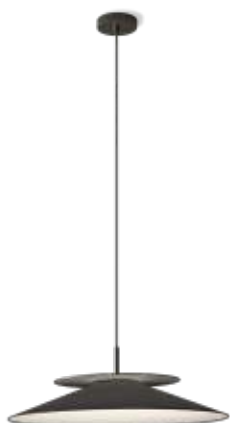

Asia

Federico Peri

SO

AP / PL

TA

Asia è un concetto innovativo la cui fonte di luce è sia la parte funzionale che quella decorativa della lampada, incarnando così perfettamente l'etica di Contardi di fondere tecnologia all'avanguardia e design creativo.

Una gamma di prodotti caratterizzata da una forma pulita e lineare, ma con una forte personalità, il paralume di Asia si ispira ai cappelli a punta dei raccoglitori di riso cinesi e l'accostamento materico di tessuto, vetro e metallo è un'ulteriore caratteristica fondamentale della collezione.

Asia è disponibile in due diverse versioni: una con il paralume in cotone bianco (esterno e interno), e la seconda con un lato in tessuto di cotone bianco e l'altro in cotone color antracite. Si presenta come modelli da tavolo, da parete, da soffitto e da sospensione di diverse dimensioni.

Asia is available in two different versions: one with the lampshade in white cotton (outside and inside), the second with one side in white cotton fabric and the other in anthracite-coloured cotton. It comes as table, wall, ceiling and suspension models of different sizes.