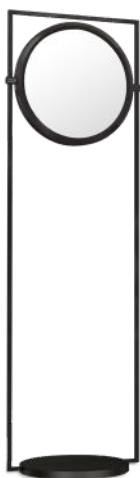

Dorian

Marcello Colli

FL

SO SMALL

Famiglia di lampade nelle quali l'aspetto illuminotecnico si integra a quello decorativo. Il disco orientabile da una parte è diffusore, con grandi capacità e qualità luminose (ulteriormente migliorate dal nuovo diffusore con serigrafia a nido d'ape), dall'altra è specchio, che dona un tocco di classe al prodotto. Dorian ha doppia funzione, luce diretta ed indiretta, per illuminare grandi spazi o creare soltanto degli effetti e dei riflessi.

Family of lamps in which the lighting design is integrated into the decorative one. The adjustable disc on one side is a diffuser with high performances and qualities (further improved by the new diffuser with honeycomb screen printing), on the other side is a mirror, which gives a touch of class to the product. Dorian has a dual function, direct and indirect light, to illuminate large spaces or to create only effects and reflections.

SPECIFICHE PRODOTTO / PRODUCT SPECIFICS

p.2

DISCUS FL
DORIAN SO SMALL

p.3

p.4

STRUTTURA / FRAME

Bronzo spazzolato chiaro opaco
Matt light satin bronze

Laccato nero seta opaco
Matt black silk lacquered

DIFFUSORE / DIFFUSER

Plexiglass con serigrafia nido d'ape
 Specchio fumé

*Plexiglass with honeycomb
 effect screen printing
 Smoked coloured mirror*

CAVO - INTERRUTTORE / CABLE - SWITCH

Tessuto nero
Black fabric