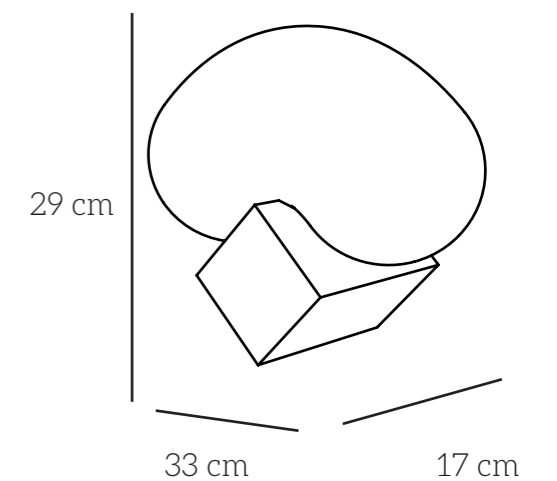

ENO studio

BELUGA

Wall lamp - 2019

Material & Finish

- Champagne
  EN01EN012000
- Silver
  EN01EN012001

Verre soufflé, Acier laitonné /
Blown glass, brass steel

Dimensions & weight

Dimension / Size :
Poids / Weight

29 x 33 x 17 cm
5 kg

Other details

Luminaire d'intérieur /
Indoor lamp only
IP20
G9 bulb not included

max 25 W
220-240 V
50 Hz

Entretien / Cleaning

Utiliser un chiffon doux et ne
pas utiliser de produit abrasif.

Use a clean and soft cloth. Do
not use any abrasive product.

eno
studio